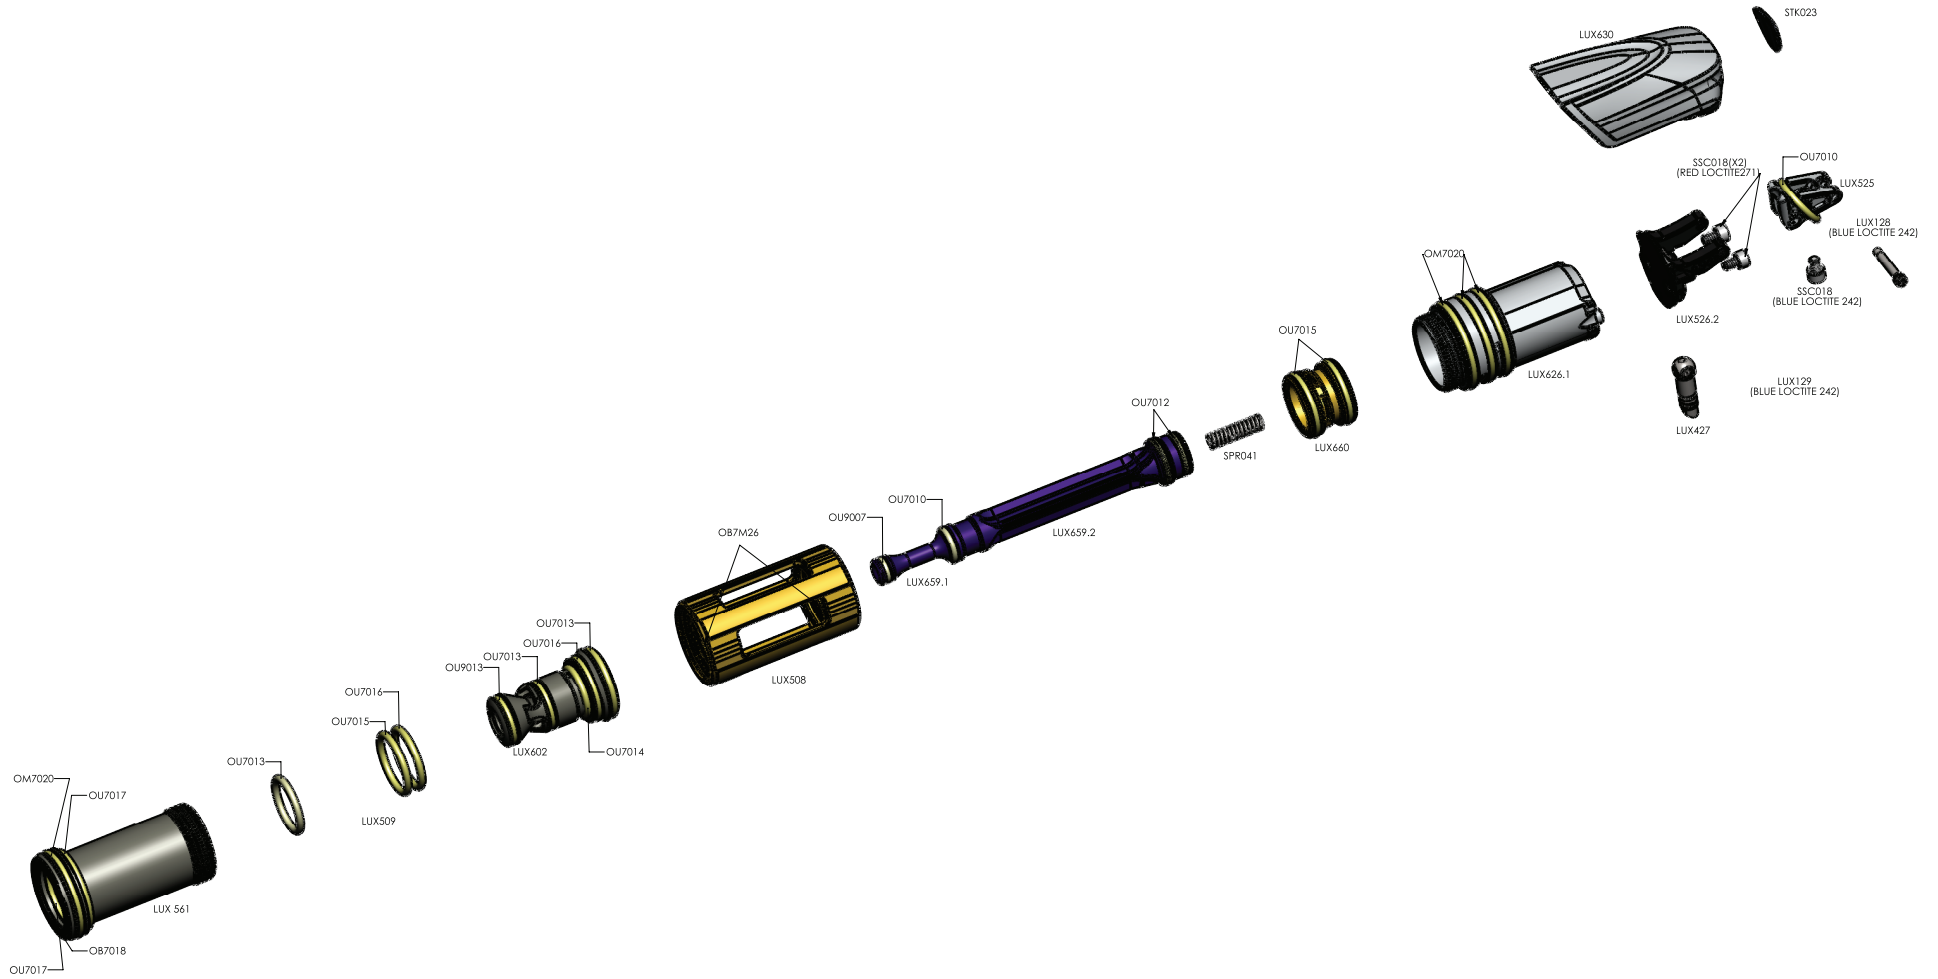

TM49 | BOLT SYSTEM ASSEMBLY GUIDE

LUXE®