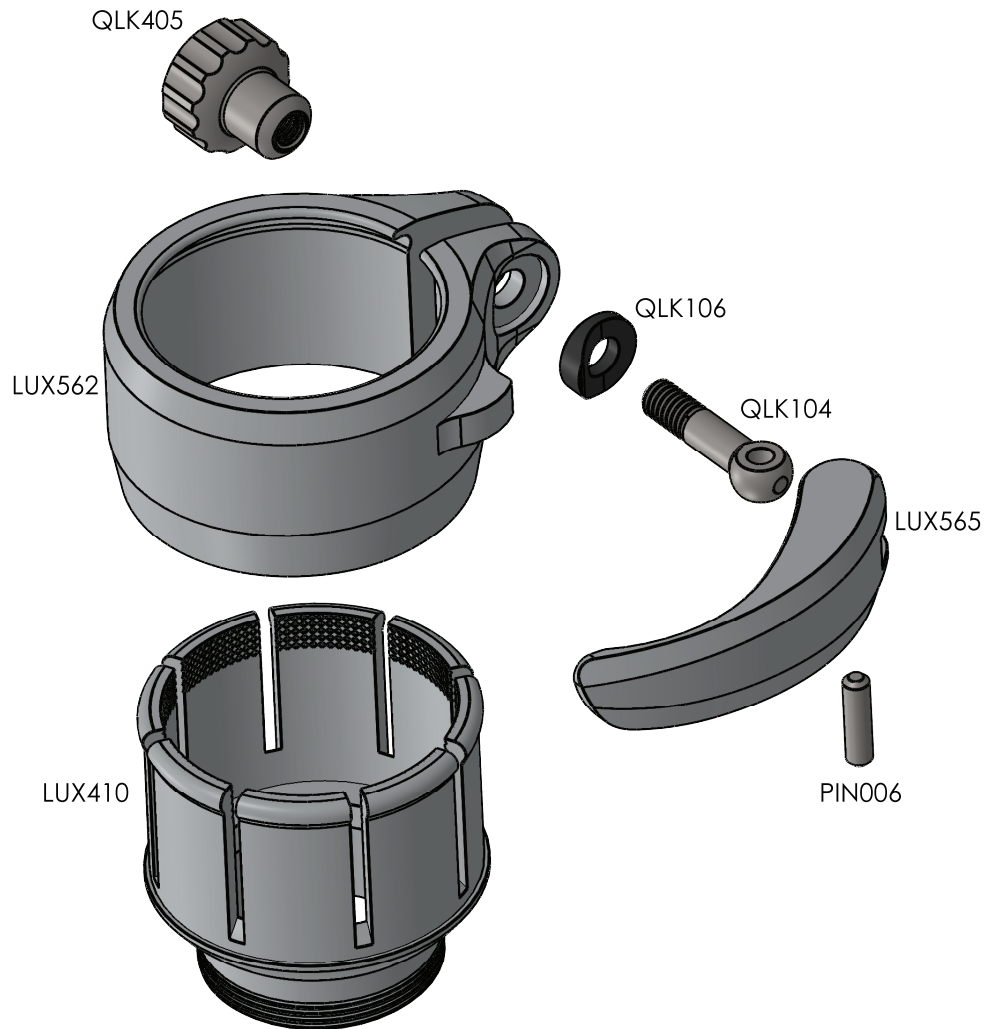

TM49 | FEEDTUBE ASSEMBLY

LUXE®